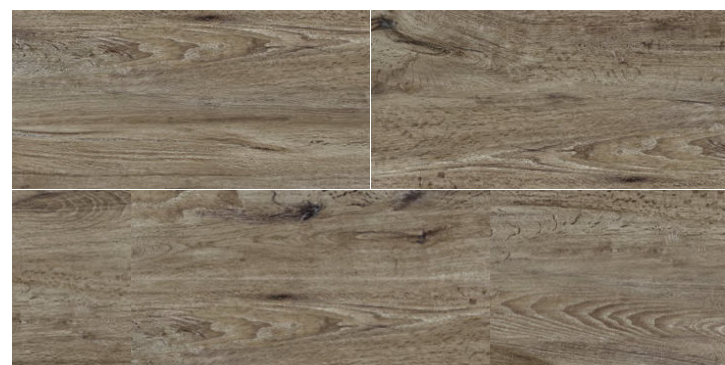

siena collection

15,5x62/6"x24" · 30x60/12"x24"

beige 30x60/12"x24"non-rectified

beige 15,5x62/6"x24"non-rectified

marrone 30x60/12"x24"non-rectified

marrone 15,5x62/6"x24"non-rectified

grigia 30x60/12"x24"non-rectified