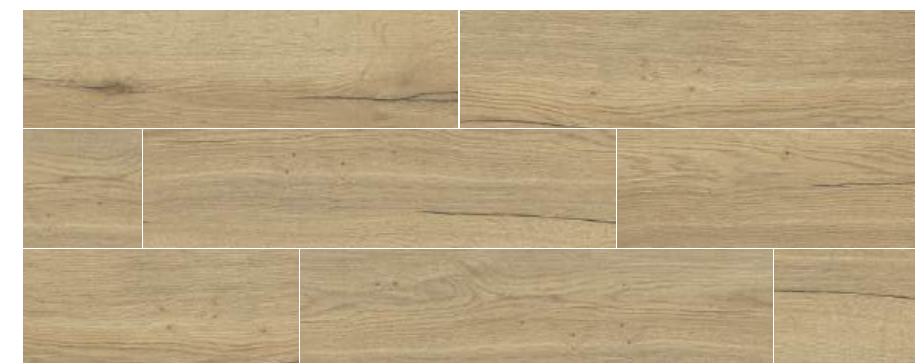

/79/ inspiration of the wood

sverigo collection

natural 30x60/12"x24" rectified

natural 15,5x62/6"x24" non-rectified

color	format cm/in	thk. mm/in	ean	surface	no. of face	R	pei	rectified
natural	30x60/12"x24"	7,0/0,28"	5907518304475	mat	15	—	IV	x
	15,5x62/6"x24"	7,0/0,28"	5907518305809	mat	26	—	IV	x
gold	30x60/12"x24"	7,0/0,28"	5907518304499	mat	15	—	IV	x
	15,5x62/6"x24"	7,0/0,28"	5907518305748	mat	26	—	IV	x
honey	30x60/12"x24"	7,0/0,28"	5907518304512	mat	15	—	IV	x
	15,5x62/6"x24"	7,0/0,28"	5907518305786	mat	20	—	IV	x
grey	30x60/12"x24"	7,0/0,28"	5907518307353	mat	17	—	IV	x
	15,5x62/6"x24"	7,0/0,28"	5907518305762	mat	22	—	IV	x