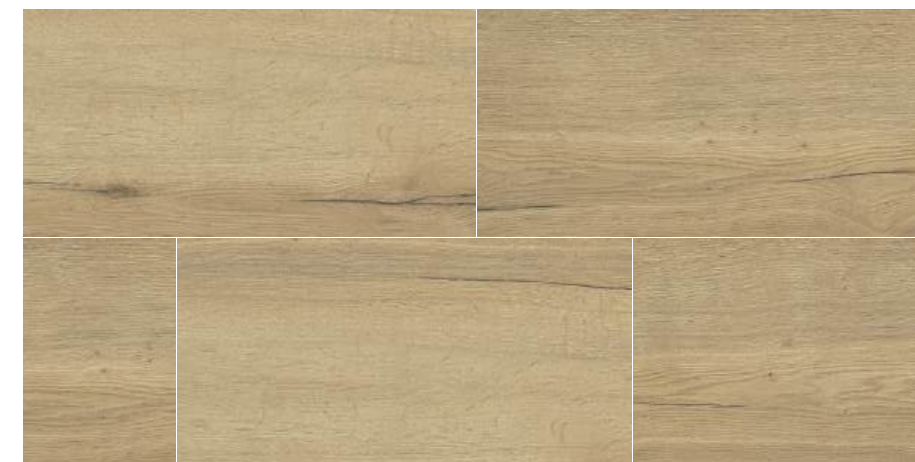

/79/ inspiration of the wood

sverigo collection

natural 30x60/12"x24" rectified

natural 15,5x62/6"x24" non-rectified

color	format cm/in	thk. mm/in	ean	surface	no. of face	R	pei	rectified
natural	30x60/12"x24"	7,0/0,28"	5907518304475	mat	15	—	IV	x
	15,5x62/6"x24"	7,0/0,28"	5907518305809	mat	26	—	IV	x
gold	30x60/12"x24"	7,0/0,28"	5907518304499	mat	15	—	IV	x
	15,5x62/6"x24"	7,0/0,28"	5907518305748	mat	26	—	IV	x
honey	30x60/12"x24"	7,0/0,28"	5907518304512	mat	15	—	IV	x
	15,5x62/6"x24"	7,0/0,28"	5907518305786	mat	20	—	IV	x
grey	30x60/12"x24"	7,0/0,28"	5907518307353	mat	17	—	IV	x
	15,5x62/6"x24"	7,0/0,28"	5907518305762	mat	22	—	IV	x