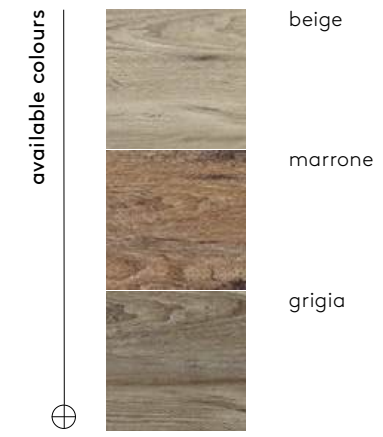

beige 30x60/12"x24" non-rectified

color	format cm/in	thk. mm/in	ean	surface	no. of face	R	pei	rectified
beige	30x60/12"x24"	7,0/0,28"	5907518304550	mat	6	—	IV	×
marrone	30x60/12"x24"	7,0/0,28"	5907518304574	mat	6	—	IV	×
grigia	30x60/12"x24"	7,0/0,28"	5907518304598	mat	6	—	IV	×

siena collection

30x60/12"x24"

⊕ available sizes

packing system	format cm/in	thk. mm/in	pcs./box	m²/sq ft box	kg/lb box	box/pallet
⊕	30x60/12"x24"	7,0/0,28"	9	1,62/17,44	23,7/52,25	40