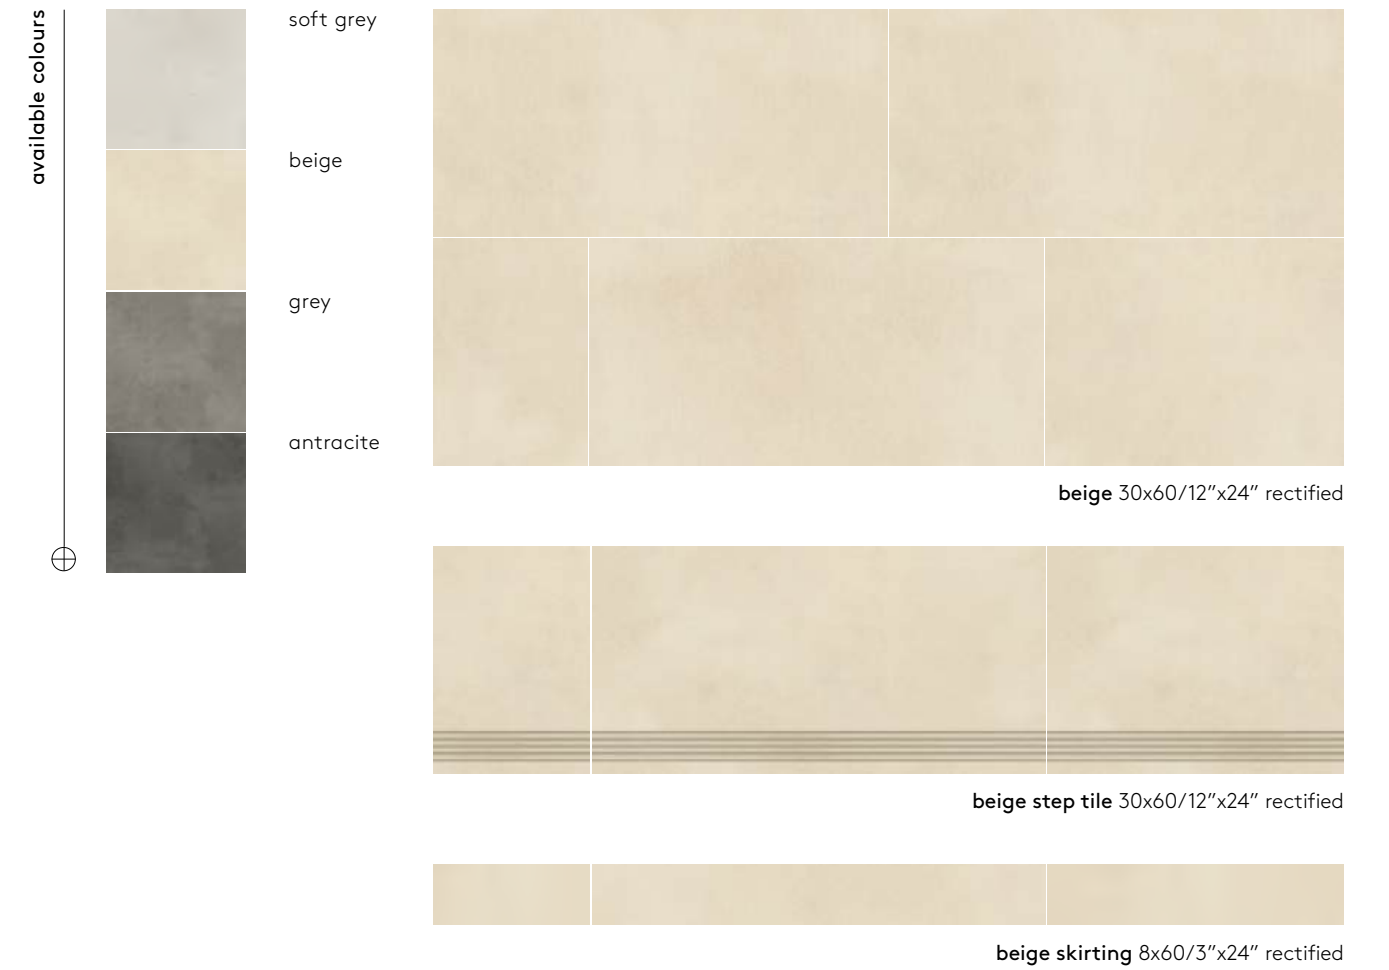

town beige 60x120/24"x48"

color	format cm/in	thk. mm/in	ean	surface	no. of face	R	pei	rectified
soft grey	30x60/12"x24"	7,0/0,28"	5901503223772	step tile	12	—	IV	✓
	30x60/12"x24"	7,0/0,28"	5901503223482	mat	12	—	IV	✓
	8x60/3"x24"	9,0/0,36"	5901503204177	skirting	multi	—	IV	✓
beige	30x60/12"x24"	7,0/0,28"	5901503223758	step tile	12	—	IV	✓
	30x60/12"x24"	7,0/0,28"	5901503223444	mat	12	—	IV	✓
	8x60/3"x24"	9,0/0,36"	5901503204160	skirting	multi	—	IV	✓
grey	30x60/12"x24"	7,0/0,28"	5901503223765	step tile	9	—	IV	✓
	30x60/12"x24"	7,0/0,28"	5901503223468	mat	9	—	IV	✓
	8x60/3"x24"	9,0/0,36"	5901503204184	skirting	multi	—	IV	✓
antracite	30x60/12"x24"	7,0/0,28"	5901503223741	step tile	9	—	IV	✓
	30x60/12"x24"	7,0/0,28"	5901503223420	mat	9	—	IV	✓
	8x60/3"x24"	9,0/0,36"	5901503204191	skirting	multi	—	IV	✓