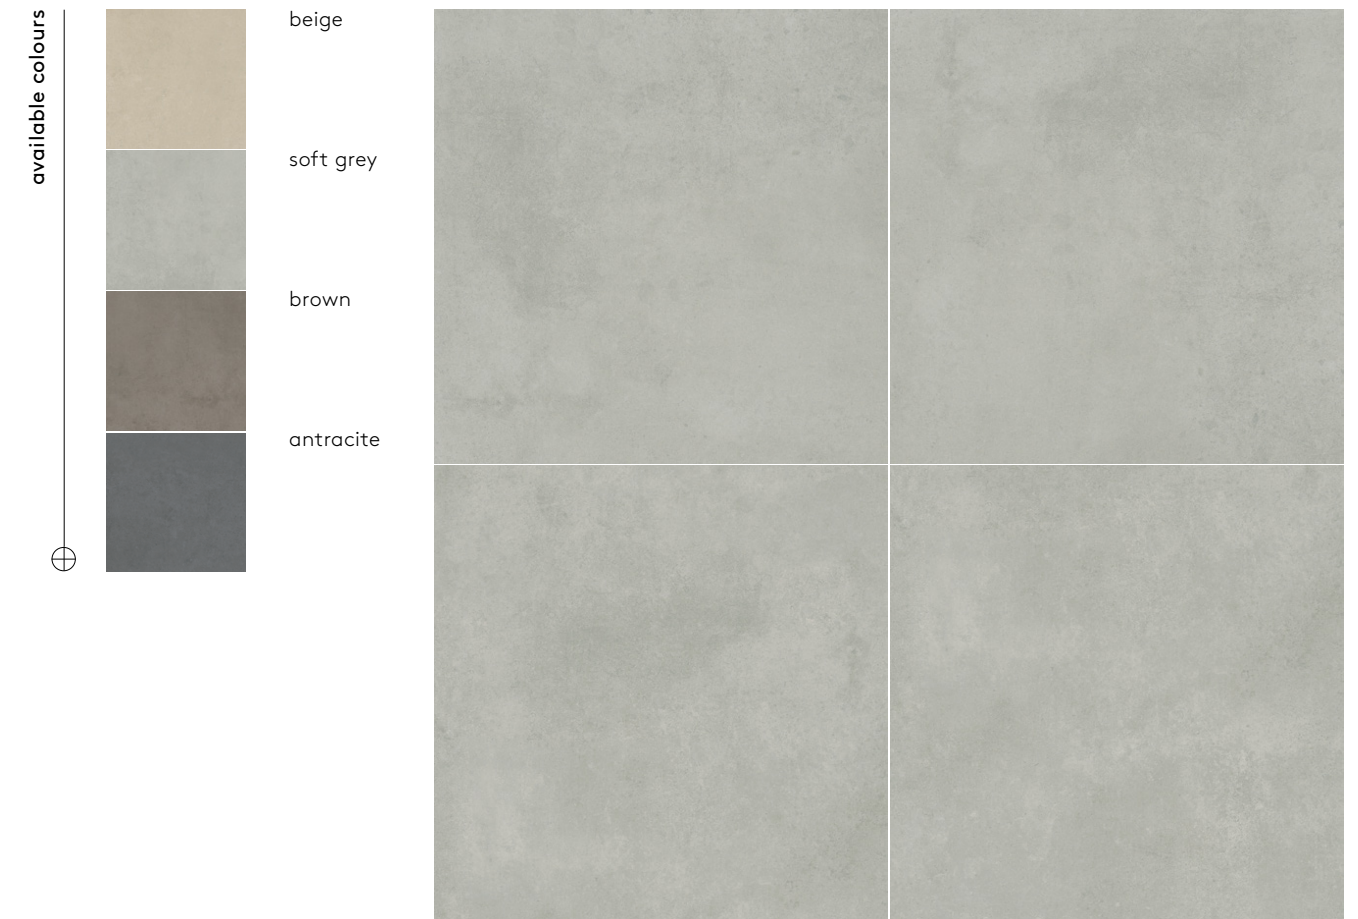

select collection

soft grey 60x60x2/24"x24"x0,80" rectified

color	format cm/in	thk. mm/in	ean	surface	no. of face	R	pei	rectified
beige	60x60/24"x24"	30/1,20"	5901503215067	mat	7	R11	IV	✓
	60x60/24"x24"	20/0,80"	5901503216774	mat	6	R11	IV	✓
grey	60x60/24"x24"	30/1,20"	5901503212127	mat	9	R11	IV	✓
	60x60/24"x24"	20/0,80"	5901503220351	mat	9	R11	IV	✓
brown	60x60/24"x24"	30/1,20"	5901503215074	mat	6	R11	IV	✓
	60x60/24"x24"	20/0,80"	5901503217030	mat	6	R11	IV	✓
antracite	60x60/24"x24"	30/1,20"	5901503212134	mat	9	R11	IV	✓
	60x60/24"x24"	20/0,80"	5901503217955	mat	9	R11	IV	✓