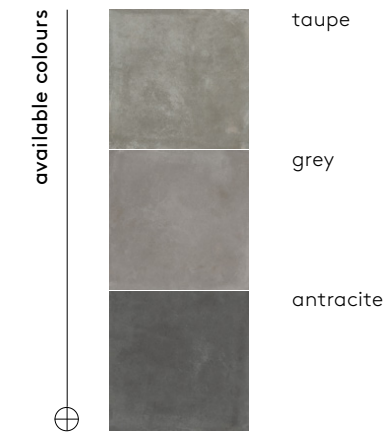

 available sizes

taupe 60x60x2/24''x24''x0,80'' rectified

taupe 90x90x3/36''x36''x1,20'' rectified

color	format cm/in	thk. mm/in	ean	surface	no. of face	R	pei	rectified
white	60x60/24''x24''	20/0,80''	5901503206416	mat	9	R11	IV	✓
natural	60x60/24''x24''	20/0,80''	5901503206409	mat	9	R11	IV	✓
brown	60x60/24''x24''	30/1,20''	5901503207734	mat	12	R11	IV	✓
	60x60/24''x24''	20/0,80''	5901503209592	mat	9	R11	IV	✓
taupe	60x60/24''x24''	20/0,80''	5901503206447	mat	5	R11	IV	✓
	60x60/24''x24''	30/1,20''	5901503207536	mat	12	R11	IV	✓
grey	60x60/24''x24''	20/0,80''	5901503206423	mat	9	R11	IV	✓
	60x60/24''x24''	30/1,20''	5901503207550	mat	12	R11	IV	✓
antracite	60x60/24''x24''	30/1,20''	5901503207550	mat	12	R11	IV	✓
	60x60/24''x24''	20/0,80''	5901503206430	mat	9	R11	IV	✓