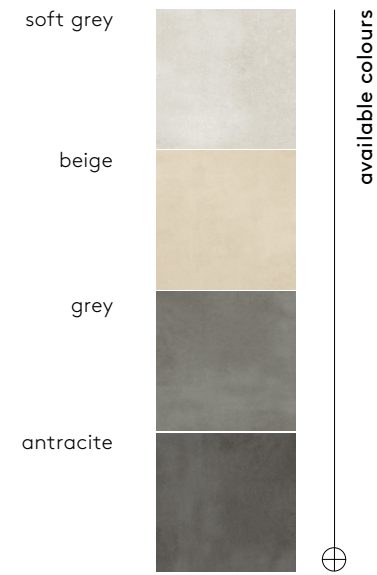

soft grey 90x90x2/36"x36"x0,80" rectified

color	format cm/in	thk. mm/in	ean	surface	no. of face	R	pei	rectified
soft grey	60x120/24"x48"	20/0,80"	5901503211267	mat	6	R11	IV	✓
beige	60x120/24"x48"	20/0,80"	5901503211281	mat	6	R11	IV	✓
grey	60x120/24"x48"	20/0,80"	5901503211274	mat	6	R11	IV	✓
antracite	60x120/24"x48"	20/0,80"	5901503211113	mat	6	R11	IV	✓

color	format cm/in	thk. mm/in	ean	surface	no. of face	R	pei	rectified
soft grey	90x90/36"x36"	20/0,80"	5901503224045	mat	5	R11	IV	✓
beige	90x90/36"x36"	20/0,80"	5901503224069	mat	5	R11	IV	✓
grey	90x90/36"x36"	20/0,80"	5901503221488	mat	5	R11	IV	✓
antracite	90x90/36"x36"	20/0,80"	5901503221501	mat	5	R11	IV	✓

format cm/in	grubość mm	szt./opak.	m²/opak.	kg/opak.	opak./paleta	⊕ packing system
60x120/24"x48"	20/0,80"	1	0,72/7,75	32/70,55	32	⊕

⊕ packing system	format cm/in	grubość mm	szt./opak.	m²/opak.	kg/opak.	opak./paleta
⊕	90x90/36"x36"	20/0,80"	1	0,81/8,72	35,2/77,20	30