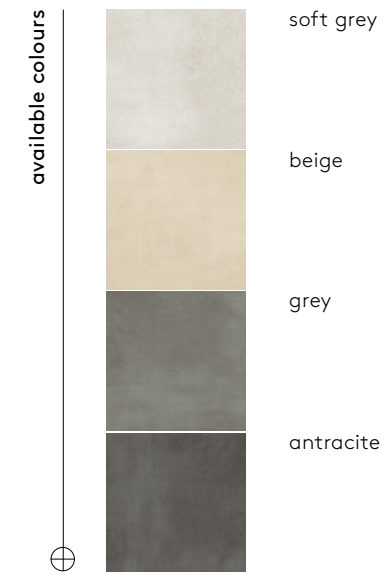

soft grey 90x90x2/36"x36"x0,80" rectified

color	format cm/in	thk. mm/in	ean	surface	no. of face	R	pei	rectified
soft grey	60x120/24"x48"	20/0,80"	5901503211267	mat	6	R11	IV	✓
beige	60x120/24"x48"	20/0,80"	5901503211281	mat	6	R11	IV	✓
grey	60x120/24"x48"	20/0,80"	5901503211274	mat	6	R11	IV	✓
antracite	60x120/24"x48"	20/0,80"	5901503211113	mat	6	R11	IV	✓

color	format cm/in	thk. mm/in	ean	surface	no. of face	R	pei	rectified
soft grey	90x90/36"x36"	20/0,80"	5901503224045	mat	5	R11	IV	✓
beige	90x90/36"x36"	20/0,80"	5901503224069	mat	5	R11	IV	✓
grey	90x90/36"x36"	20/0,80"	5901503221488	mat	5	R11	IV	✓
antracite	90x90/36"x36"	20/0,80"	5901503221501	mat	5	R11	IV	✓

format cm/in	grubość mm	szt./opak.	m²/opak.	kg/opak.	opak./paleta	⊕ packing system
60x120/24"x48"	20/0,80"	1	0,72/7,75	32/70,55	32	⊕

⊕ packing system	format cm/in	grubość mm	szt./opak.	m²/opak.	kg/opak.	opak./paleta
⊕	90x90/36"x36"	20/0,80"	1	0,81/8,72	35,2/77,20	30